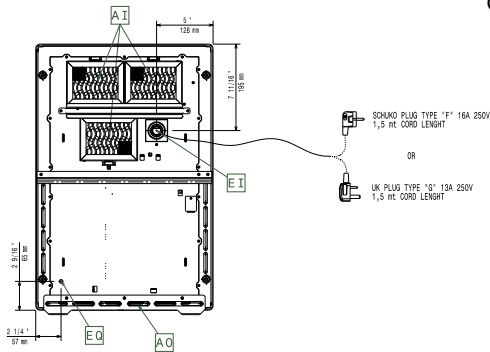

SCHVÁLENO: \_\_\_\_\_

- Universální pánev vhodná pro všechny druhy ohřevu vč. indukčního. Horní průměr 240mm, průměr kontaktní plochy 180mm, výška 50mm, objem 2 litry. Tělo pánve: hliník 5mm Tělo pánve se 4-  
vrstevným potahem s anti-scratch úpravou. Sendvičová konstrukce dna (5mm): hliník + magnetická ocel (pro indukční ohřev). Nerezové madlo, k tělu pánve připevněno teflonovými nýty. PNC 653597
- Univerzální grilovací pánev, vroubkovaná - hranatá - (260x330mm). Rozměr uzpůsoben pro použití na indukčních varných deskách řady Libero. PNC 653618

Shora

ELECTROLUX VERSION

Boční

EI = Elektrické napojení  
EO = El.výstup

Other

### Hlavní informace

Vnější rozměry, Šířka 400 mm

Vnější rozměry, Hloubka 600 mm

Vnější rozměry, Výška 152 mm

Netto váha: 19.5 kg

Ochrana pro vodě: IPX4

LiberoPro  
Stolní indukční varná deska ROVNÁ, 2 zóny, 230V