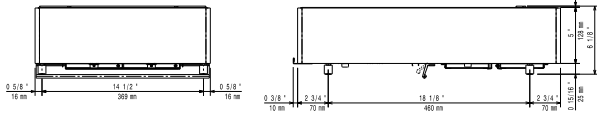

SCHVÁLENO: \_\_\_\_\_

- Universální pánev vhodná pro všechny druhy ohřevu vč. indukčního. Horní průměr 240mm, průměr kontaktní plochy 180mm, výška 50mm, objem 2 litry. Tělo pánve: hliník 5mm Tělo pánve se 4-  
vrstevným potahem s anti-scratch úpravou. Sendvičová konstrukce dna (5mm): hliník + magnetická ocel (pro indukční ohřev). Nerezové madlo, k tělu pánve připevněno teflonovými nýty. PNC 653597
- Univerzální grilovací pánev, vroubkovaná - hranatá - (260x330mm). Rozměr uzpůsoben pro použití na indukčních varných deskách řady Libero. PNC 653618

Shora

ELECTROLUX VERSION

Boční

EI = Elektrické napojení  
EO = El.výstup

Other

### Hlavní informace

Vnější rozměry, Šířka 400 mm

Vnější rozměry, Hloubka 600 mm

Vnější rozměry, Výška 152 mm

Netto váha: 19.5 kg

Ochrana pro vodě: IPX4

LiberoPro  
Stolní indukční varná deska ROVNÁ, 2 zóny, 230V