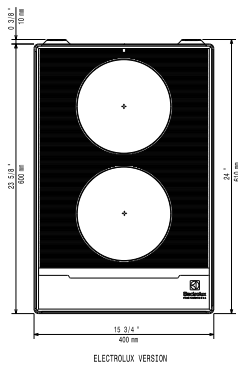

Shora

ELECTROLUX VERSION

Boční